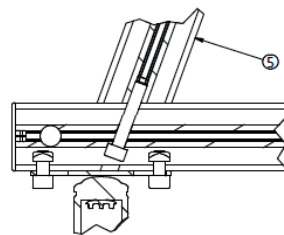

F (1:2)
Detail spojení šikmé vzpěry