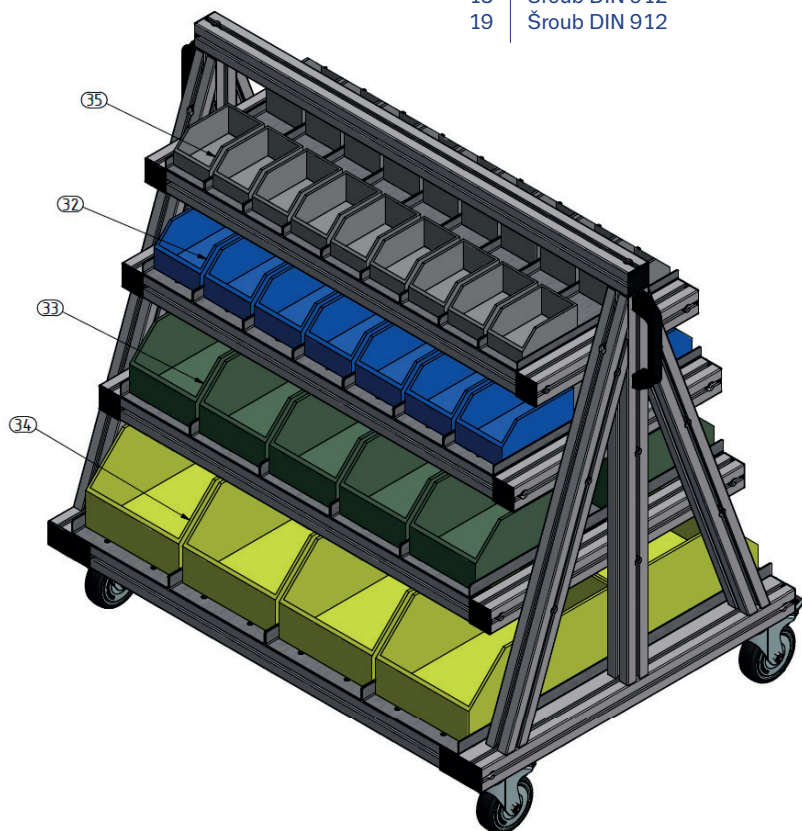

Poz.	Specifikace	Rozměr (mm)	Ks
1	Profil 45 x 45 ekonomický	940	1
2	Profil 45 x 45 ekonomický	760	1
3	Profil 45 x 45 ekonomický	760	6
4	Profil 45 x 45 ekonomický	760	1
5	Profil 45 x 45 lehký	775	2
6	Profil 45 x 45 lehký	775	2
7	Profil 45 x 45 lehký	760	2
8	Profil 45 x 45 lehký	730	2
9	Profil 45 x 45 lehký	550	2
10	Profil 45 x 45 lehký	450	2
11	Profil 45 x 45 lehký	350	2
12	Profil 45 x 45 lehký	680	1
13	Profil 45 x 45 lehký	680	1
14	Šroub DIN 7991		68
15	Šroub DIN 912		4
16	Šroub DIN 912		16
17	Šroub DIN 912		
18	Šroub DIN 912		6
19	Šroub DIN 912		24

Poz.	Specifikace	Rozměr (mm)	Ks
20	Šroub DIN 912		12
21	Matice 45 s pružinou		68
22	Matice s pružinou 45		4
23	Matice 45 s pružinou		36
24	Záslepka profilu		14
25	Záslepka profilu		4
26	Rychlospojka		2
27	Rukojeť plastová	195 x 550	2
28	Plech, pozink - 2 mm	450 x 142	5
29	Plech, pozink - 2 mm	680 x 253	7
30	Plech, pozink - 2 mm	350 x 114	4
31	Plech, pozink - 2 mm		9
32	Převravník 157x101x74 mm (d x š x v)		14
33	Převravník 224x144x108 mm (d x š x v)		10
34	Převravník 314x202x148 mm (d x š x v)		8
35	Převravník 119x77x56 mm (d x š x v)		18
36	Kolo Blickle		4
37	Šroub DIN 912		4

ALUTEC KK Hobby

OR

OR-XL

Mobilní organizér

1024 x 680 x 956 mm

délka x šířka x výška

Hliníkový mobilní organizér s možností rozšíření o další komponenty.

hobby.aluteckk.cz