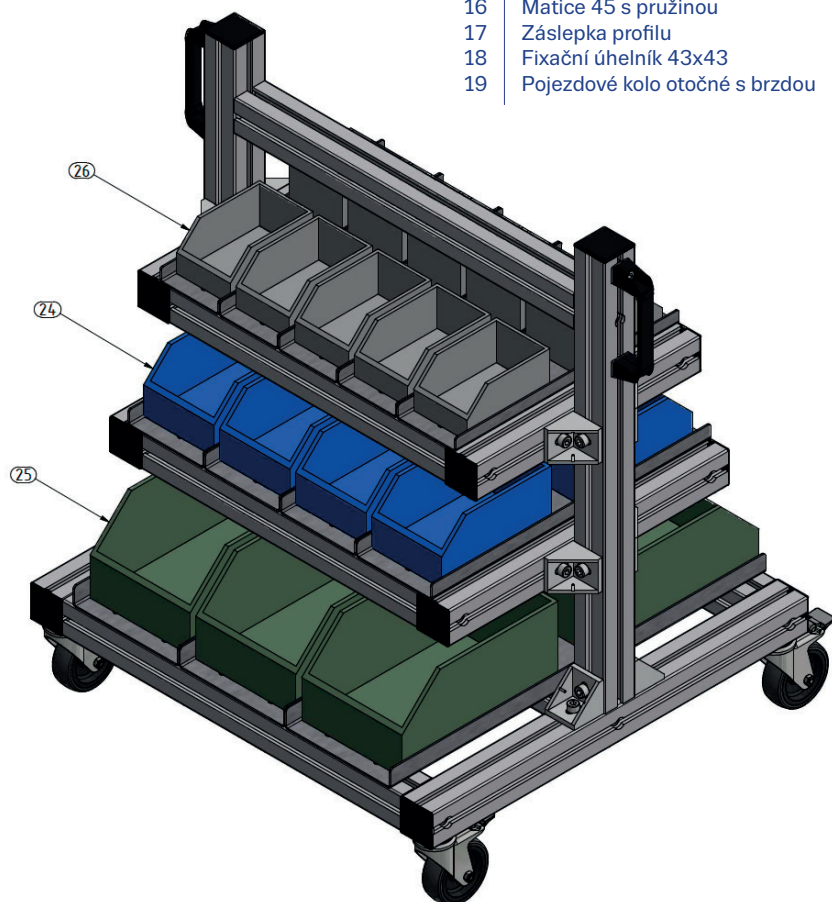

Poz.	Specifikace	Rozměr (mm)	Ks
1	Profil 45 x 45 ekonomický	560	2
2	Profil 45 x 45 ekonomický	538	1
3	Profil 45 x 45 ekonomický	538	1
4	Profil 45 x 45 ekonomický	486	4
5	Profil 45 x 45 ekonomický	400	2
6	Profil 45 x 45 ekonomický	396	4
7	Profil 45 x 45 ekonomický	320	1
8	Profil 45 x 45 ekonomický	320	1
9	Šroub DIN 7991		30
10	Šroub DIN 912		28
11	Šroub DIN 7991		4
12	Šroub DIN 912		2
13	Šroub DIN 912		16
14	Matice 45 s pružinou		30
15	Matice s pružinou 40		4
16	Matice 45 s pružinou		28
17	Záslepka profilu		14
18	Fixační úhelník 43x43		12
19	Pojzdové kolo otočné s brzdou		4

Poz.	Specifikace	Rozměr (mm)	Ks
20	Rukojeť		2
21	Plech, pozink - 2 mm	195 x 538	3
22	Plech, pozink - 2 mm	400 x 142	4
23	Plech, pozink - 2 mm	320 x 114	5
24	Převravná 157x101x74 mm (d x š x v)		8
25	Převravná 224x144x108 mm (d x š x v)		6
26	Převravná 119x77x56 mm (d x š x v)		10

ALUTEC KK Hobby

OR

OR-S

Mobilní organizér

654 x 538 x 708 mm

délka x šířka x výška

Hliníkový mobilní organizér s možností rozšíření o další komponenty.

hobby.aluteckk.cz