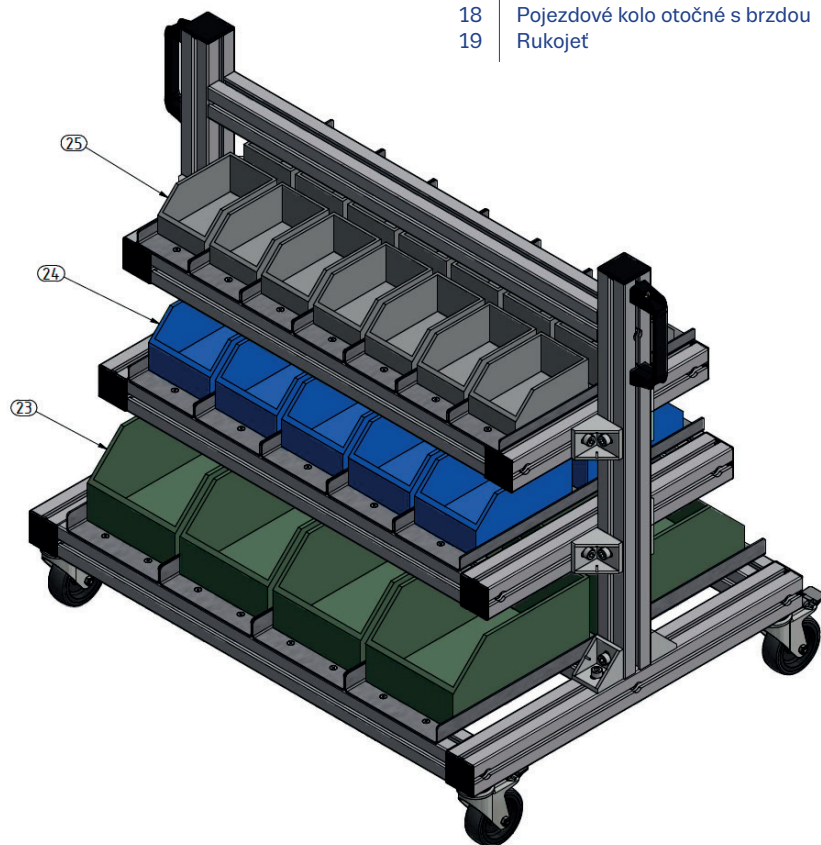

Poz.	Specifikace	Rozměr (mm)	Ks
1	Profil 45 x 45 ekonomický	638	4
2	Profil 45 x 45 ekonomický	560	2
3	Profil 45 x 45 ekonomický	548	4
4	Profil 45 x 45 ekonomický	538	1
5	Profil 45 x 45 ekonomický	400	1
6	Profil 45 x 45 ekonomický	320	2
7	Profil 45 x 45 ekonomický		2
8	Šroub DIN 7991		40
9	Šroub DIN 912		28
10	Šroub DIN 7991		4
11	Šroub DIN 912		2
12	Šroub DIN 912		16
13	Matice 45 s pružinou		40
14	Matice s pružinou 40		4
15	Matice 45 s pružinou		28
16	Záslepka profilu		14
17	Fixační úhelník 43x43		12
18	Pojzdové kolo otočné s brzdou		4
19	Rukojet		2

Poz.	Specifikace	Rozměr (mm)	Ks
20	Plech, pozink - 2 mm		4
21	Plech, pozink - 2 mm	195 x 538	5
22	Plech, pozink - 2 mm	400 x 142	7
23	Přepravka 224x144x104 mm (d x š x v)	320 x 114	8
24	Přepravka 157x101x74 mm (d x š x v)		10
25	Přepravka 119x77x56 mm (d x š x v)		14